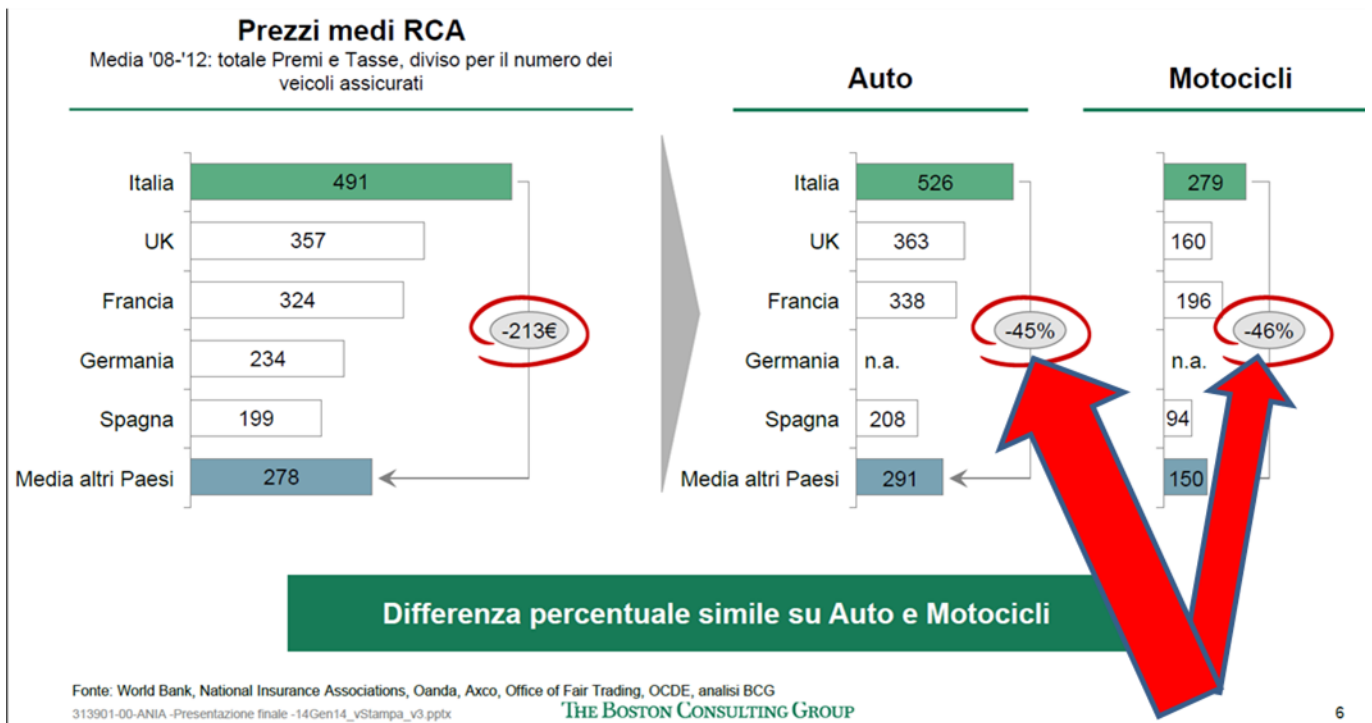

## Prezzi medi RCA Italia superiori rispetto agli altri paesi, in media +213€/ veicolo nel periodo '08-'12

Stralcio dallo Studio realizzato da The Boston Consulting Group: “Confronto sul mercato RCA in Europa” e presentato dall’ANIA nella conferenza stampa del 14 gennaio di quest’anno.